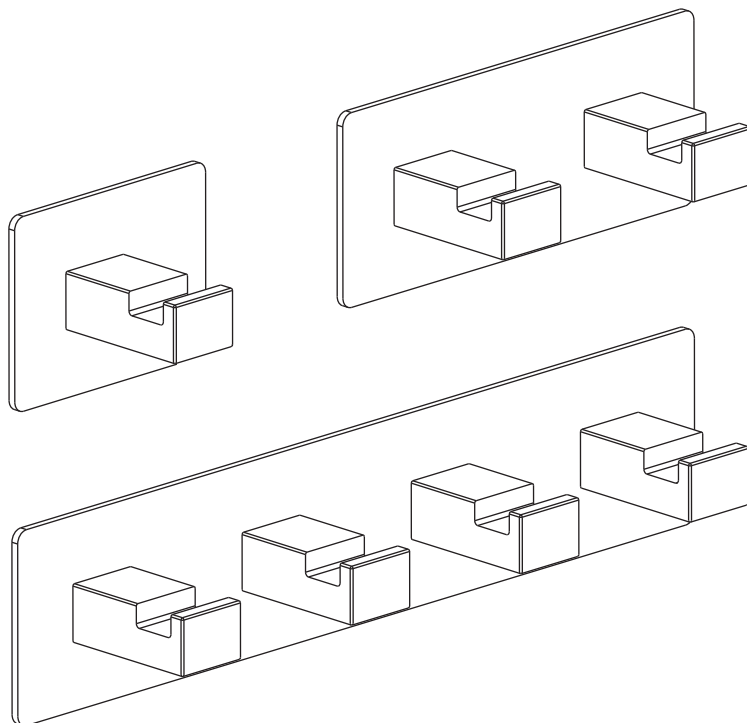

Genuine products

ИНСТРУКЦИЯ ПО МОНТАЖУ И ЭКСПЛУАТАЦИИ

Аксессуары для ванной комнаты

Вешалка

Арт.: Selene 10013

10014

10015

17015

Timo – марка, заслуживающая доверия

- Определите точное место установки вешалки.
- Открутите шестигранным ключом крючки и снимите их, как показано на рисунке. Затем выкрутите винты (они больше не понадобятся) с обратной стороны площадки и снимите втулки с резьбой.
- Отметьте точки крепления карандашом.
- Просверлите отверстия в стене. Установите дюбели в отверстия.
- Наденьте втулки на крепежные винты.
- Установите площадку с крючками на стене, затем вставьте крепежные винты в дюбели и затяните.
- Наденьте крючки на втулки и затяните их фиксирующими винтами, как показано на рисунке.