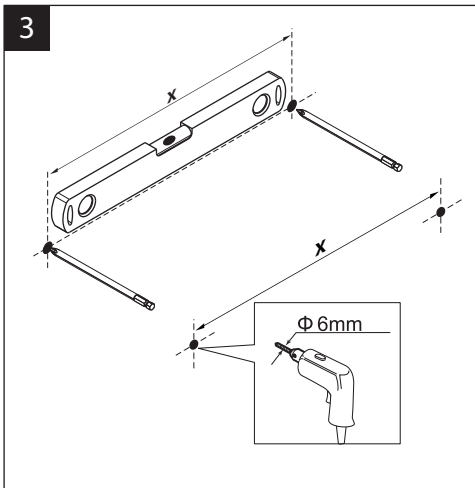

Timo – марка, заслуживающая доверия

- Определите точное место установки вешалки.
- Открутите шестигранным ключом крючки и снимите их, как показано на рисунке. Затем выкрутите винты (они больше не понадобятся) с обратной стороны площадки и снимите втулки с резьбой.
- Отметьте точки крепления карандашом.
- Просверлите отверстия в стене. Установите дюбели в отверстия.
- Наденьте втулки на крепежные винты.
- Установите площадку с крючками на стене, затем вставьте крепежные винты в дюбели и затяните.
- Наденьте крючки на втулки и затяните их фиксирующими винтами, как показано на рисунке.