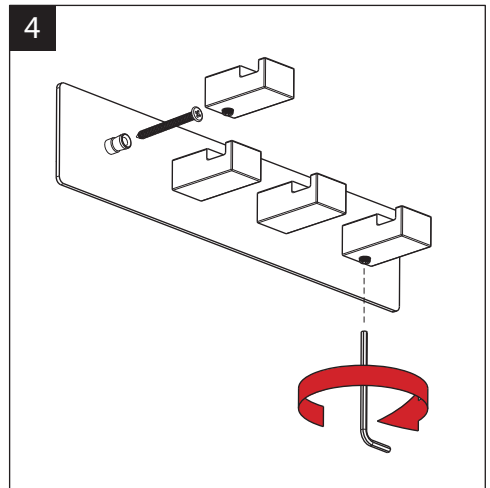

Genuine products

ИНСТРУКЦИЯ ПО МОНТАЖУ И ЭКСПЛУАТАЦИИ

Аксессуары для ванной комнаты

Вешалка

Арт.: Selene 10013

10014

10015

17015

Timo – марка, заслуживающая доверия

- Определите точное место установки вешалки.
- Открутите шестигранным ключом крючки и снимите их, как показано на рисунке. Затем выкрутите винты (они больше не понадобятся) с обратной стороны площадки и снимите втулки с резьбой.
- Отметьте точки крепления карандашом.
- Просверлите отверстия в стене. Установите дюбели в отверстия.
- Наденьте втулки на крепежные винты.
- Установите площадку с крючками на стене, затем вставьте крепежные винты в дюбели и затяните.
- Наденьте крючки на втулки и затяните их фиксирующими винтами, как показано на рисунке.