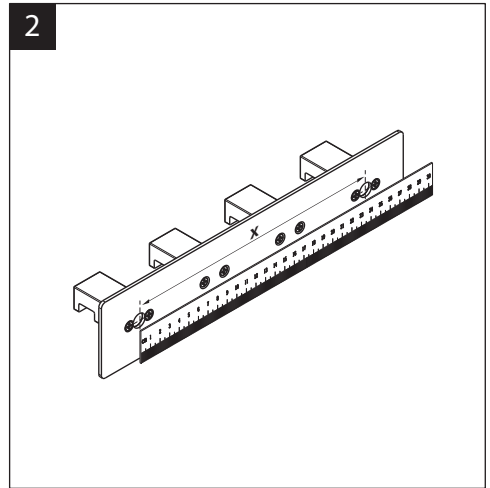

Timo – марка, заслуживающая доверия

- Определите точное место установки вешалки.
- Открутите шестигранным ключом крючки и снимите их, как показано на рисунке. Затем выкрутите винты (они больше не понадобятся) с обратной стороны площадки и снимите втулки с резьбой.
- Отметьте точки крепления карандашом.
- Просверлите отверстия в стене. Установите дюбели в отверстия.
- Наденьте втулки на крепежные винты.
- Установите площадку с крючками на стене, затем вставьте крепежные винты в дюбели и затяните.
- Наденьте крючки на втулки и затяните их фиксирующими винтами, как показано на рисунке.