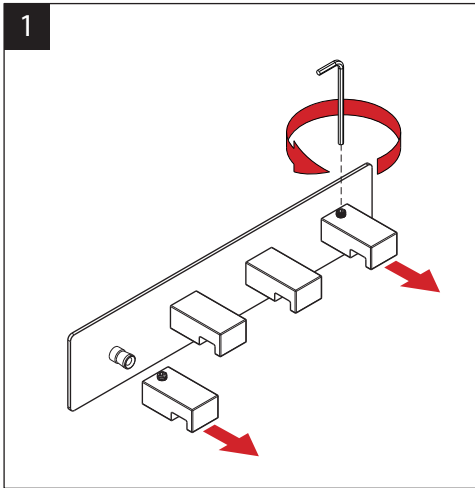

Genuine products

ИНСТРУКЦИЯ ПО МОНТАЖУ И ЭКСПЛУАТАЦИИ

Аксессуары для ванной комнаты

Вешалка

Арт.: Selene 10013

10014

10015

17015

Timo – марка, заслуживающая доверия

- Определите точное место установки вешалки.
- Открутите шестигранным ключом крючки и снимите их, как показано на рисунке. Затем выкрутите винты (они больше не понадобятся) с обратной стороны площадки и снимите втулки с резьбой.
- Отметьте точки крепления карандашом.
- Просверлите отверстия в стене. Установите дюбели в отверстия.
- Наденьте втулки на крепежные винты.
- Установите площадку с крючками на стене, затем вставьте крепежные винты в дюбели и затяните.
- Наденьте крючки на втулки и затяните их фиксирующими винтами, как показано на рисунке.